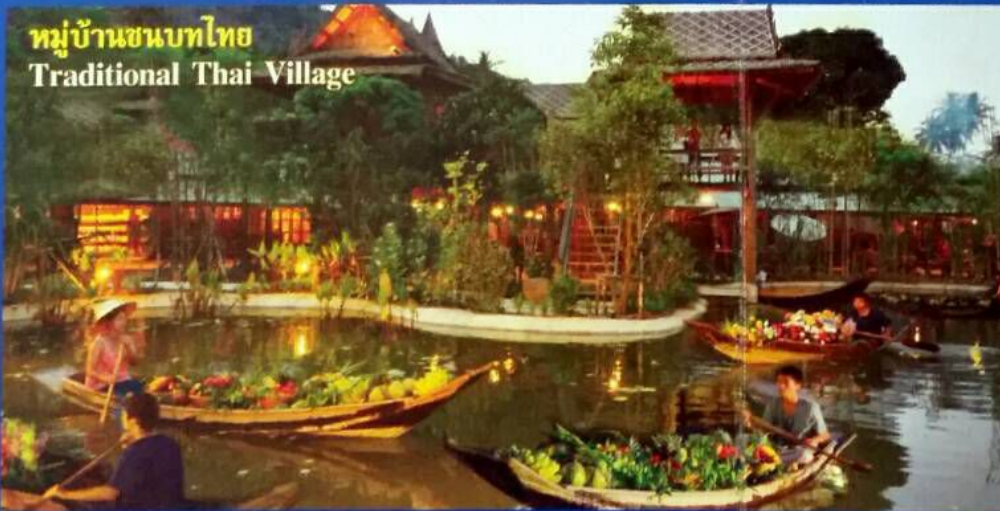

องก์ 3 รื่นเริง สนุกสนาน สืบสานประเพณีไทย : ลอยกระทง  
*Journey Through Joyous Festivals : Loy Krathong*

- ◆ การแสดงยิ่งใหญ่ระดับโลก  
One of the largest stage productions in the world
- ◆ นักแสดงกว่า 100 คน เครื่องแต่งกายวิจิตรงดงามมากกว่า 500 ชุด  
100 performers, 500 beautiful costumes
- ◆ ดึงดูดตื่นใจกับความมหัศจรรย์ของเทคนิคพิเศษ  
Amazing Special Effects using the world's most advanced technology
- ◆ ละครฉากกับฉากที่วิจิตรงดงาม  
Stunning sets based on treasured works of art
- ◆ ทรงคุณค่าทางประวัติศาสตร์ และ วัฒนธรรมของไทย  
Excellent introduction to Thailand's history and culture

# กิจกรรมก่อนการแสดงสยามนิรมิต Preshow Attractions & Activities

ขบวนช้างศึก  
Elephant War Procession

มวยไทย  
Thai Boxing

ร้อยมาลัย  
Garland Making

ทอผ้า  
Silk Weaving

หมู่บ้านชนบทไทย  
Traditional Thai Village