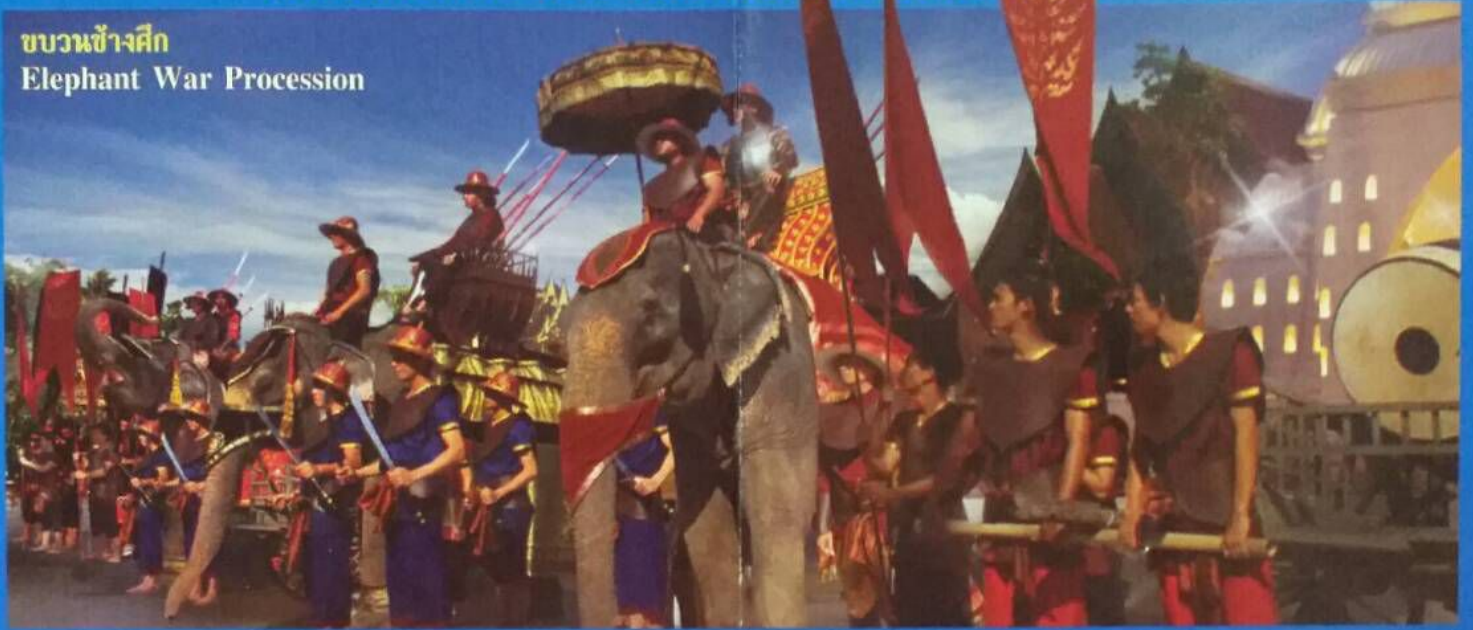

กิจกรรมก่อนการแสดงสยามนิรมิต Preshow Attractions & Activities

ขบวนช้างศึก
Elephant War Procession