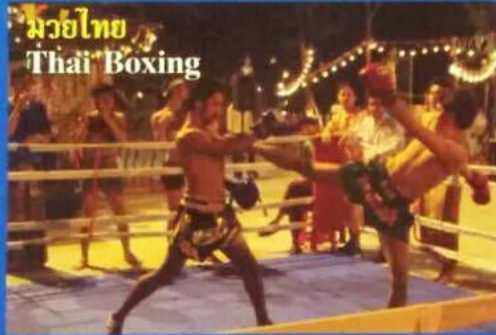

องก์ 3 รื่นเริง สนุกสนาน สืบสานประเพณีไทย : ลอยกระทง  
*Journey Through Joyous Festivals : Loy Krathong*

- ◆ การแสดงยิ่งใหญ่ระดับโลก  
One of the largest stage productions in the world
- ◆ นักแสดงกว่า 100 คน เครื่องแต่งกายวิจิตรงดงามมากกว่า 500 ชุด  
100 performers, 500 beautiful costumes
- ◆ ดึงดูดตื่นใจกับความมหัศจรรย์ของเทคนิคพิเศษ  
Amazing Special Effects using the world's most advanced technology
- ◆ ละครฉากกับฉากที่วิจิตรงดงาม  
Stunning sets based on treasured works of art
- ◆ ทรงคุณค่าทางประวัติศาสตร์ และ วัฒนธรรมของไทย  
Excellent introduction to Thailand's history and culture

# กิจกรรมก่อนการแสดงสยามนิรมิต Preshow Attractions & Activities

ขบวนช้างศึก  
Elephant War Procession

มวยไทย  
Thai Boxing

ร้อยมาลัย  
Garland Making

ทอผ้า  
Silk Weaving

หมู่บ้านชนบทไทย  
Traditional Thai Village